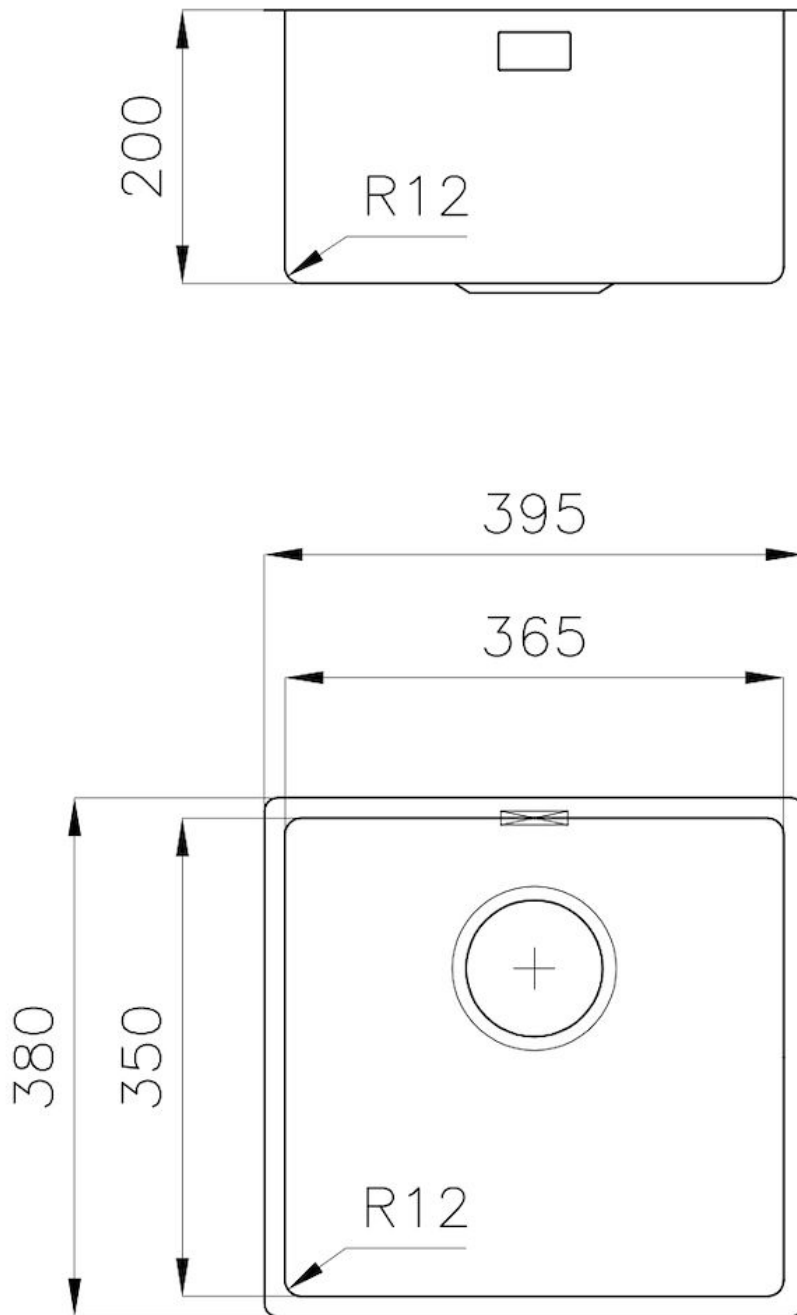

45 cm

Abmessungen

395x380 mm

Serienmäßige Ausstattung

Befestigungshaken, Dichtung, Abfluss, Überlauf und Siphon, im Karton verpackt

Mischbatteriebohrungen

Standardmäßig ohne Bohrung

Einbauöffnung

---

Abfluss Abfluss 3,5"

---

---

**SPÜLBECKEN MIT ENGEM RADIUS** Quadratische Spülen mit modernem Design und erhöhtem Fassungsvermögen. Für minimale Ästhetik in Kombination mit maximaler Praktikabilität.

---

**TIEFES BECKEN** Spülbecken, die dank einer fortschrittlichen Produktionstechnologie eine beachtliche Tiefe von mehr als 20 cm erreichen und eine große Kapazität und Zweckmäßigkeit bei allen Spülvorgängen bieten.

## TECHNISCHE DATEN

Cut out size – Dimensioni per foratura top