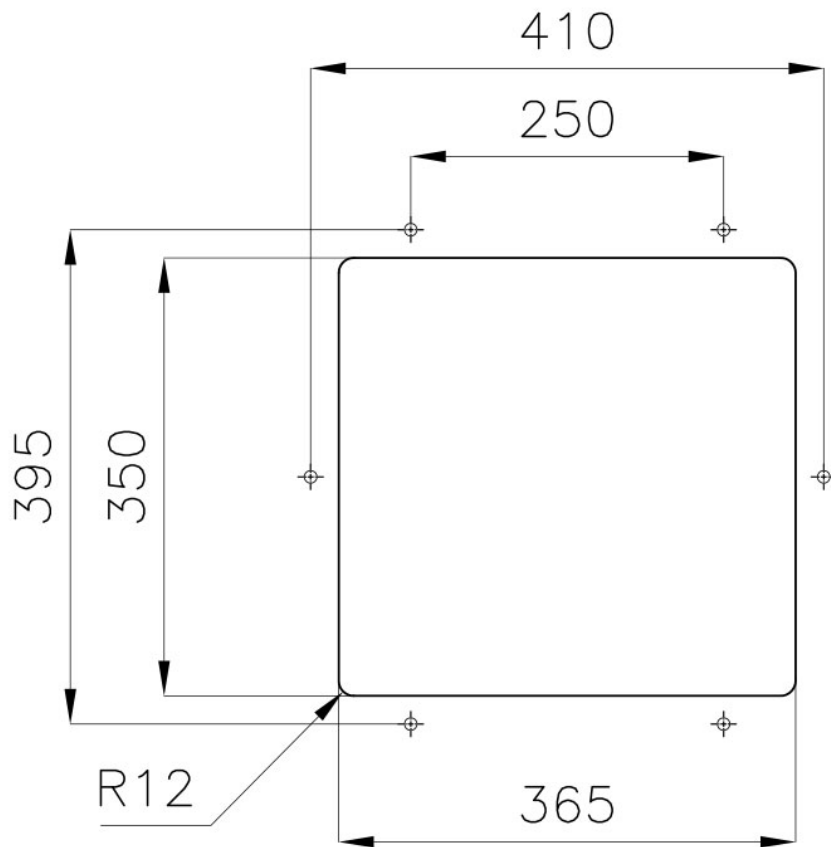

---

**SPÜLBECKEN MIT ENGEM RADIUS** Quadratische Spülen mit modernem Design und erhöhtem Fassungsvermögen. Für minimale Ästhetik in Kombination mit maximaler Praktikabilität.

---

**TIEFES BECKEN** Spülbecken, die dank einer fortschrittlichen Produktionstechnologie eine beachtliche Tiefe von mehr als 20 cm erreichen und eine große Kapazität und Zweckmäßigkeit bei allen Spülvorgängen bieten.

## TECHNISCHE DATEN

Cut out size – Dimensioni per foratura top