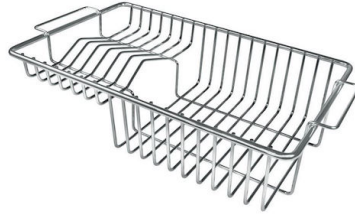

Tellerständer aus Edelstahl
8100 305